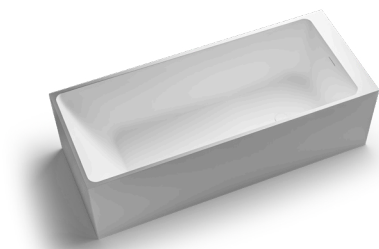

FREE-STANDING BATHTUBS/ BAÑERA FREE-STANDING

BA.01 formma.

BA.01.2.07

SOLID SURFACE FREE STANDING BATH BAÑERA SOLID SURFACE FREE STANDING

Size: Length 1680 | Width 686 | Height 497
Dimensiones: Largo 1680 | Ancho 686 | Alto 497

Valve included.
Válvula incluida.

White Matt/Blanco Mate	+	Matt white valve/Válvula blanco Mate	BA.01.2.09.A	6.487,13 €	
Two-Tone/Bicolor *	+	Matt white valve/Válvula blanco Mate	BA.01.2.09.B	7.544,92 €	**
Monochrome/Monocromado	+	Color valve/Válvula color	BA.01.2.09.C	9.272,69 €	**