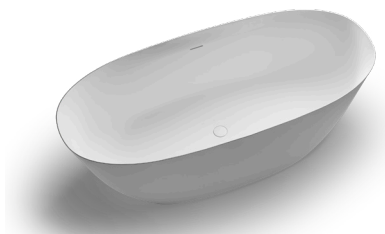

BA.01.2.01

SOLID SURFACE FREE STANDING BATH BAÑERA SOLID SURFACE FREE STANDING

Size: Length 1804 | Width 800 | Height 580
Dimensiones: Largo 1804 | Ancho 800 | Alto 580

Valve included.
Válvula incluida.

White Matt/Blanco Mate	+	Matt white valve/Válvula blanco Mate	BA.01.2.01a.A	4.322,90 €	
Two-Tone/Bicolor *	+	Matt white valve/Válvula blanco Mate	BA.01.2.01a.B	5.348,72 €	**
Monochrome/Monocromado	+	Color valve/Válvula color	BA.01.2.01a.C	7.020,89 €	**