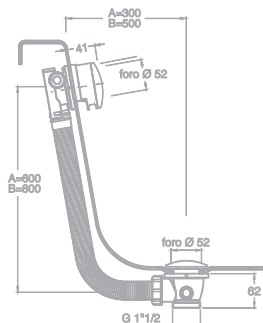

GR.01.9.04.*

* choose finish XX * escoger acabado XX

VALVE
VÁLVULA

Bathtub waste with overflow filler.
Desagüe de bañera click clack llenado por rebosadero.

Finishes/Acabados

239,20€	466,90€	464,60€	703,80€
CR	BI	WH BL	BB BR BC BW BG
GR.01.9.04.*			

GR.01.9.05.*

* choose finish XX * escoger acabado XX

VALVE
VÁLVULA

Bathtub click clack waste.
Desagüe click clack de bañera con rebosadero.