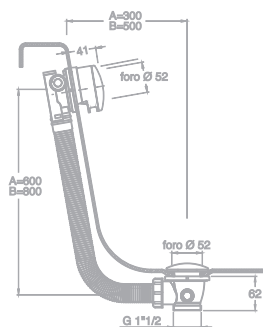

Finishes/Acabados

105,80€	189,75€	179,40€	335,80€
CR	BI	WH BL	BB BR BC BW BG
GR.01.9.05.*