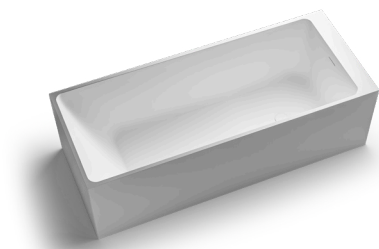

BA.01.2.07

SOLID SURFACE FREE STANDING BATH
BAÑERA SOLID SURFACE FREE STANDING

Size: Length 1680 | Width 686 | Height 497
Dimensiones: Largo 1680 | Ancho 686 | Alto 497

Valve included.
Válvula incluida.

White Matt/Blanco Mate	+	Matt white valve/Válvula blanco Mate	BA.01.2.09.A	6.487,13 €	
Two-Tone/Bicolor *	+	Matt white valve/Válvula blanco Mate	BA.01.2.09.B	7.544,92 €	**
Monochrome/Monocromado	+	Color valve/Válvula color	BA.01.2.09.C	9.272,69 €	**