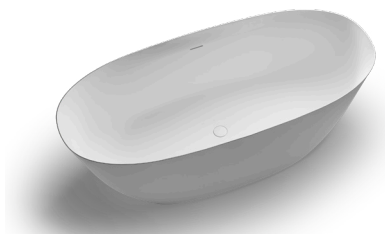

BA.01.2.01

SOLID SURFACE FREE STANDING BATH
BAÑERA SOLID SURFACE FREE STANDING

Size: Length 1804 | Width 800 | Height 580
Dimensiones: Largo 1804 | Ancho 800 | Alto 580

Valve included.
Válvula incluida.

White Matt/Blanco Mate	+	Matt white valve/Válvula blanco Mate	BA.01.2.01a.A	4.322,90 €	
Two-Tone/Bicolor *	+	Matt white valve/Válvula blanco Mate	BA.01.2.01a.B	5.348,72 €	**
Monochrome/Monocromado	+	Color valve/Válvula color	BA.01.2.01a.C	7.020,89 €	**