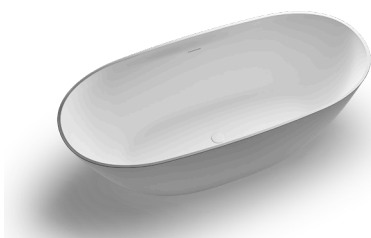

BA.01.2.04

SOLID SURFACE FREE STANDING BATH
BAÑERA SOLID SURFACE FREE STANDING

Size: Length 1775 | Width 800 | Height 565
Dimensiones: Largo 1775 | Ancho 800 | Alto 565

Valve included.
Válvula incluida.

White Matt/Blanco Mate	+	Matt white valve/Válvula blanco Mate	BA.01.2.02.A	4.143,59 €	
Two-Tone/Bicolor *	+	Matt white valve/Válvula blanco Mate	BA.01.2.02.B	5.199,99 €	**
Monochrome/Monocromado	+	Color valve/Válvula color	BA.01.2.02.C	6.927,76 €	**

* **white inside + external color of your choice** / interior blanco + color exterior de su elección.

** RAL/NCS **choose color** / escoger color.