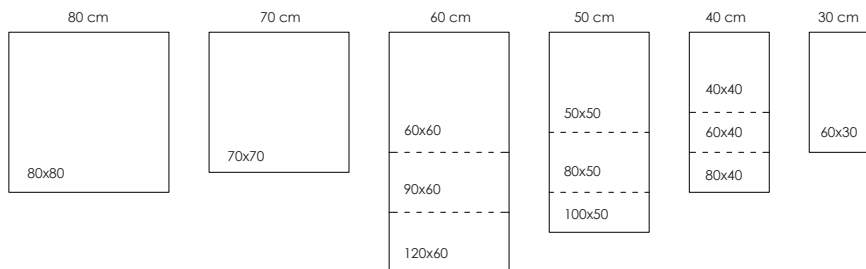

LISTA DE PRECIOS

FORMATOS RECTANGULARES Y CUADRADOS

FORMATO RECTANGULAR

	SAW CUT CORTE DE SIERRA	HONED APOMAZADO	BUSH HAMMERED ABUJARDADO	SOFT BUSH HAMMERED ABUJARDADO - CEPILLADO	SANDBLASTED ARENADO	SOFT SANDBLASTED ARENADO CEPILLADO	FLAMED FLAMEADO	SHOT BLASTED GRANALLADO	BRUSHED ENVEJECIDO
120x60	78,60 €	91,60 €	101,00 €	106,60 €	101,00 €	106,60 €			95,40 €
90x60	77,00 €	90,00 €	99,60 €	105,20 €	99,60 €	105,20 €			94,00 €
100x50	69,20 €	82,20 €	89,80 €	95,40 €	89,80 €	95,40 €			84,20 €
80x50	66,80 €	79,80 €	89,40 €	95,00 €	89,40 €	95,00 €			83,80 €
80x40	54,00 €	67,00 €	76,60 €	81,60 €	76,60 €	81,60 €			71,00 €
60x40	51,70 €	64,70 €	74,10 €	79,70 €	74,10 €	79,70 €			68,50 €
60x30	48,60 €	61,60 €	71,00 €	76,60 €	71,00 €	76,60 €			65,40 €
40x18	56,30 €	69,30 €	78,90 €	84,50 €	78,90 €	84,50 €			73,30 €
18x7	61,00 €	74,00 €	83,60 €	89,20 €	83,60 €	89,20 €			78,00 €

FORMATO CUADRADO

	SAW CUT CORTE DE SIERRA	HONED APOMAZADO	BUSH HAMMERED ABUJARDADO	SOFT BUSH HAMMERED ABUJARDADO - CEPILLADO	SANDBLASTED ARENADO	SOFT SANDBLASTED ARENADO CEPILLADO	FLAMED FLAMEADO	SHOT BLASTED GRANALLADO	BRUSHED ENVEJECIDO
80x80	83,40 €	96,40 €	105,80 €	111,50 €	105,80 €	111,40 €			100,20 €
40x40	51,70 €	64,70 €	74,10 €	79,70 €	74,10 €	79,70 €			68,50 €
50x50	66,80 €	79,80 €	89,40 €	95,00 €	89,40 €	95,00 €			83,80 €
60x60	73,80 €	86,80 €	96,20 €	101,80 €	96,20 €	101,80 €			90,60 €
70x70	83,40 €	96,40 €	105,80 €	111,50 €	105,80 €	111,40 €			100,20 €

FORMATO LARGO VARIABLE

ANCHO 30 cm

ANCHO 40 cm

ANCHO 50 cm

	SAW CUT CORTE DE SIERRA	HONED APOMAZADO	BUSH HAMMERED ABUJARDADO	SOFT BUSH HAMMERED ABUJARDADO - CEPILLADO	SANDBLASTED ARENADO	SOFT SANDBLASTED ARENADO CEPILLADO	FLAMED FLAMEADO	SHOT BLASTED GRANALLADO	BRUSHED ENVEJECIDO
ANCHO 50 cm	64,30 €	77,30 €	86,90 €	92,50 €	86,90 €	92,50 €			81,30 €
ANCHO 40 cm	49,50 €	62,50 €	72,10 €	77,70 €	72,10 €	77,70 €			66,50 €
ANCHO 30 cm	46,50 €	59,50 €	69,10 €	74,70 €	69,10 €	74,70 €			63,50 €